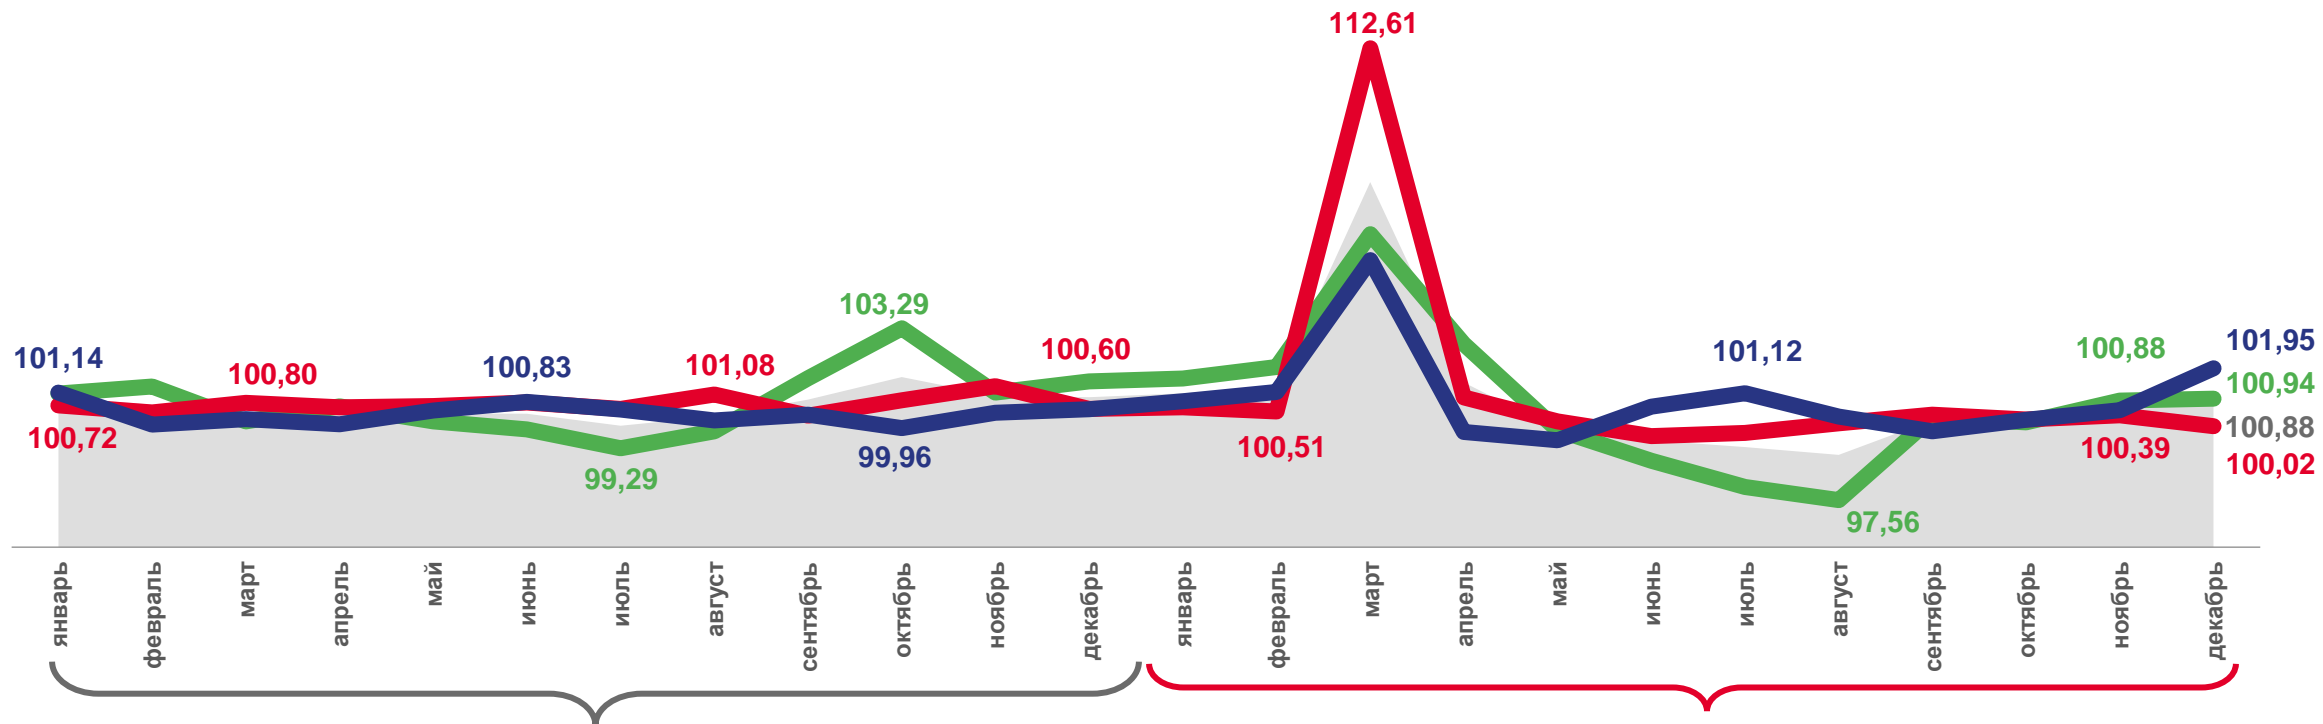

ИНДЕКСЫ ПОТРЕБИТЕЛЬСКИХ ЦЕН

В % К ПРЕДЫДУЩЕМУ МЕСЯЦУ

2021

2022

Все товары и услуги

Продовольственные товары

Непродовольственные товары

Услуги