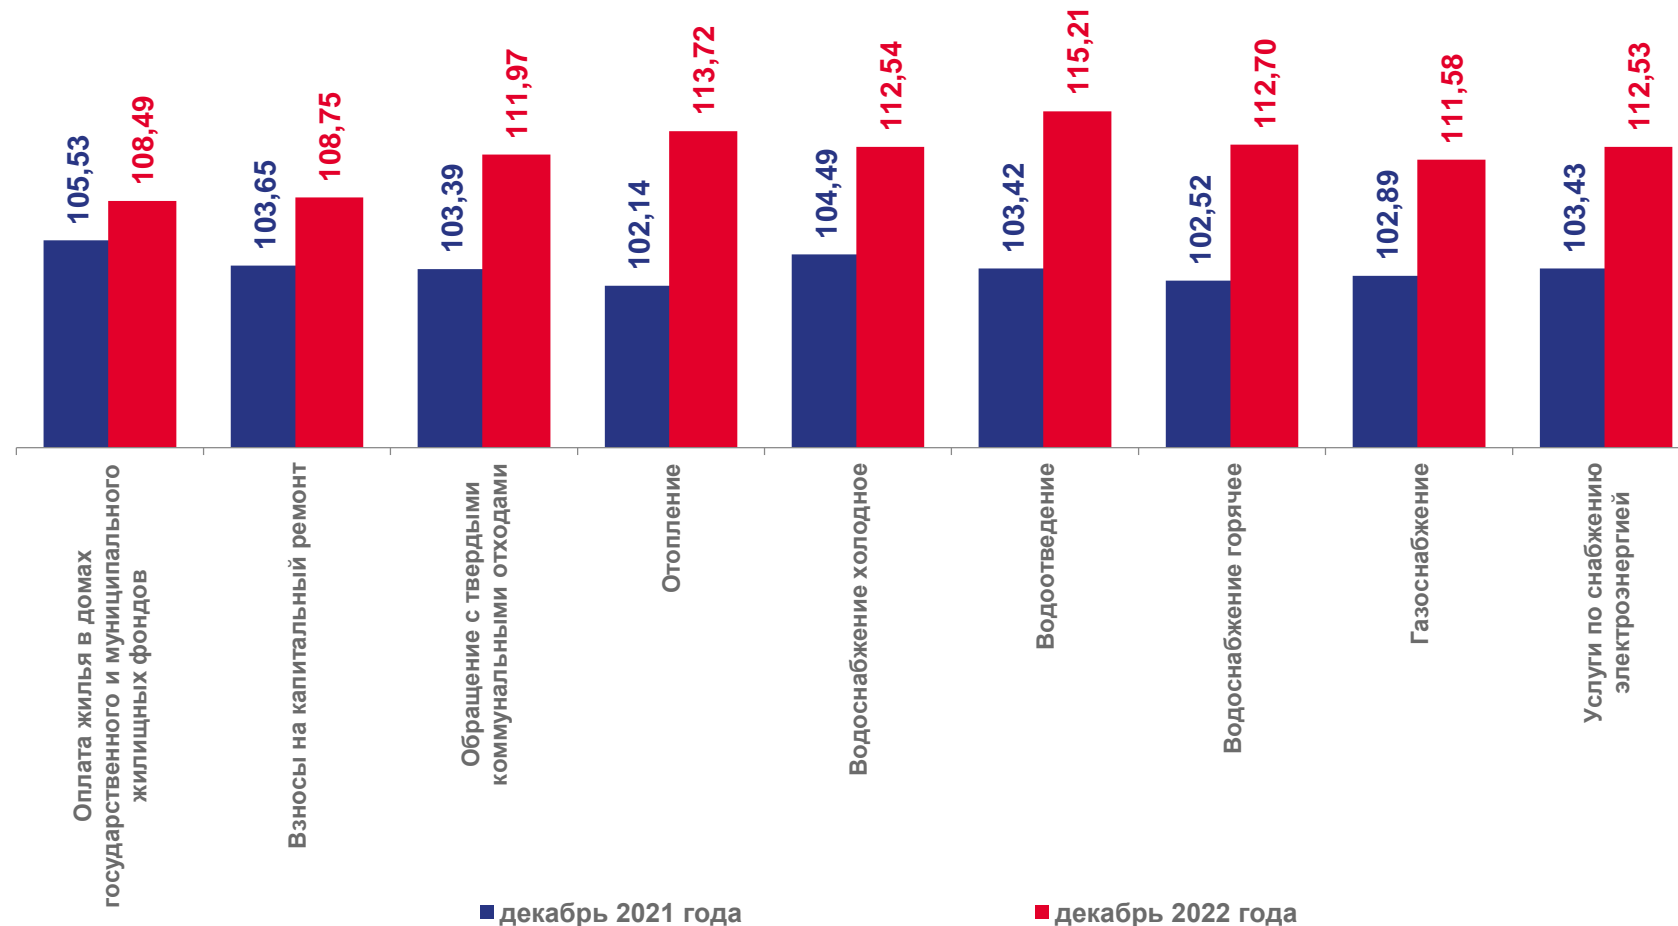

В % К ДЕКАБРЮ ПРЕДЫДУЩЕГО ГОДА

декабрь 2022 года
к декабрю 2021 года

108,75%

Взносы на капитальный ремонт

111,58%

Газоснабжение

113,72%

Отопление