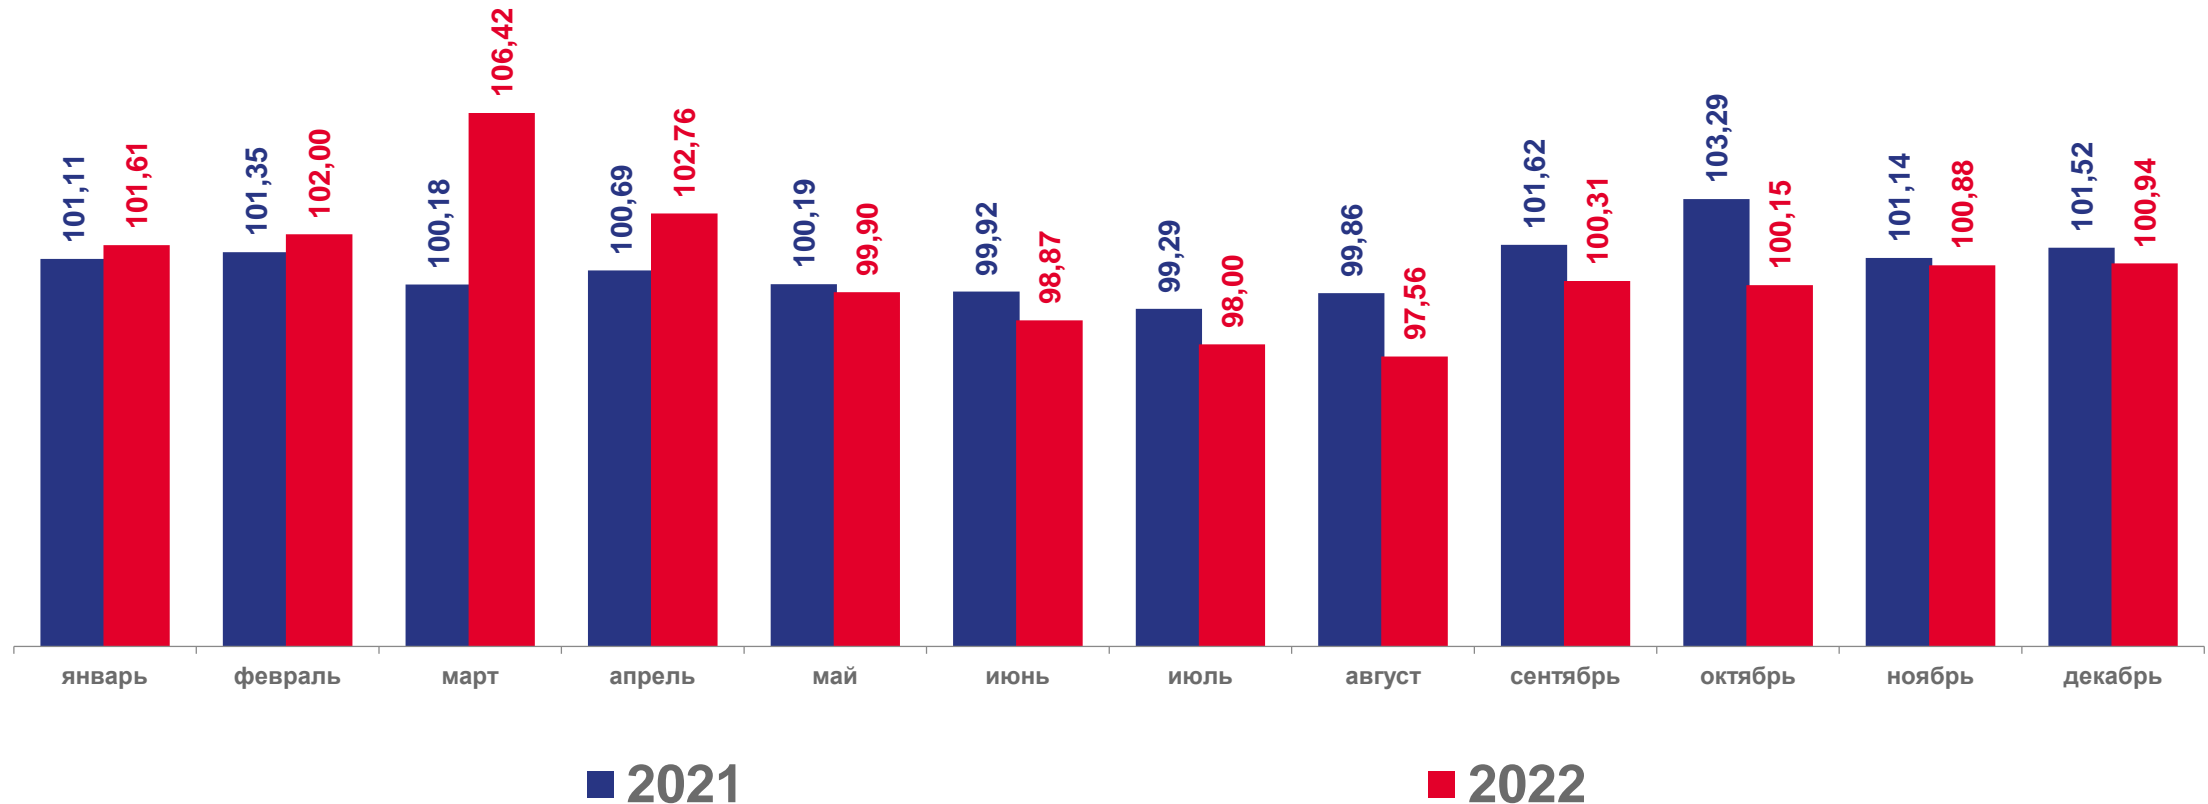

ИНДЕКСЫ ПОТРЕБИТЕЛЬСКИХ ЦЕН НА ПРОДОВОЛЬСТВЕННЫЕ ТОВАРЫ

В % К ПРЕДЫДУЩЕМУ МЕСЯЦУ