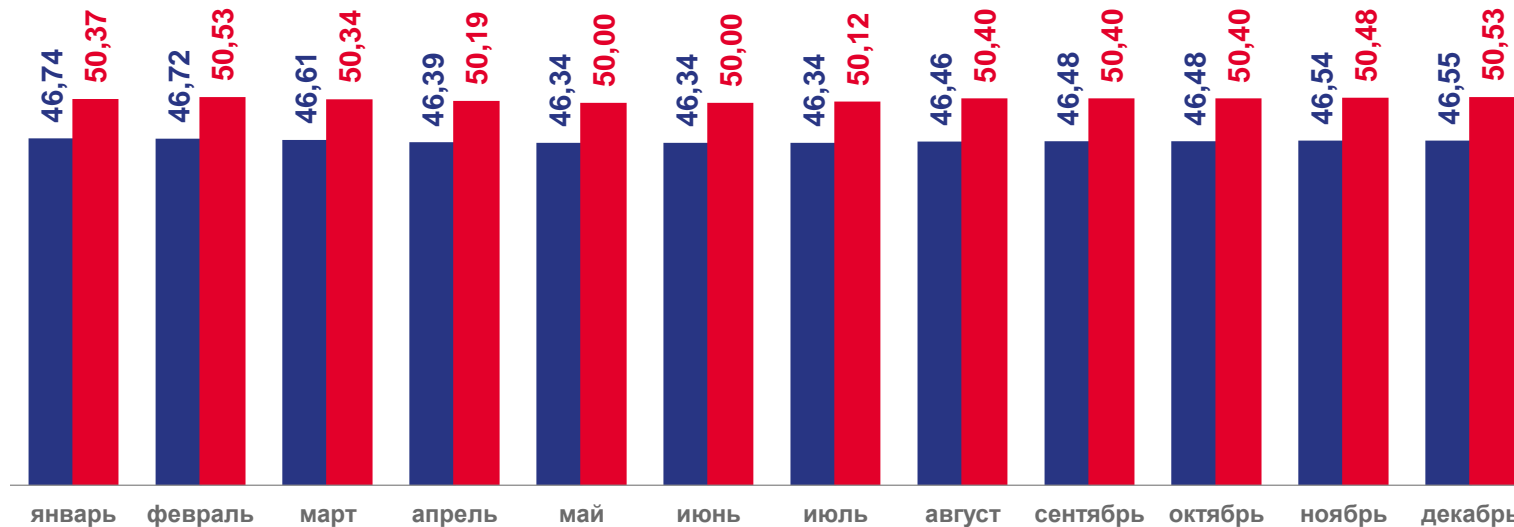

НА КОНЕЦ МЕСЯЦА; РУБЛЕЙ ЗА ЛИТР

Декабрь 2022 года

60,61

Бензин автомобильный марки АИ-98

56,56

Дизельное топливо

15,65

Газовое моторное топливо