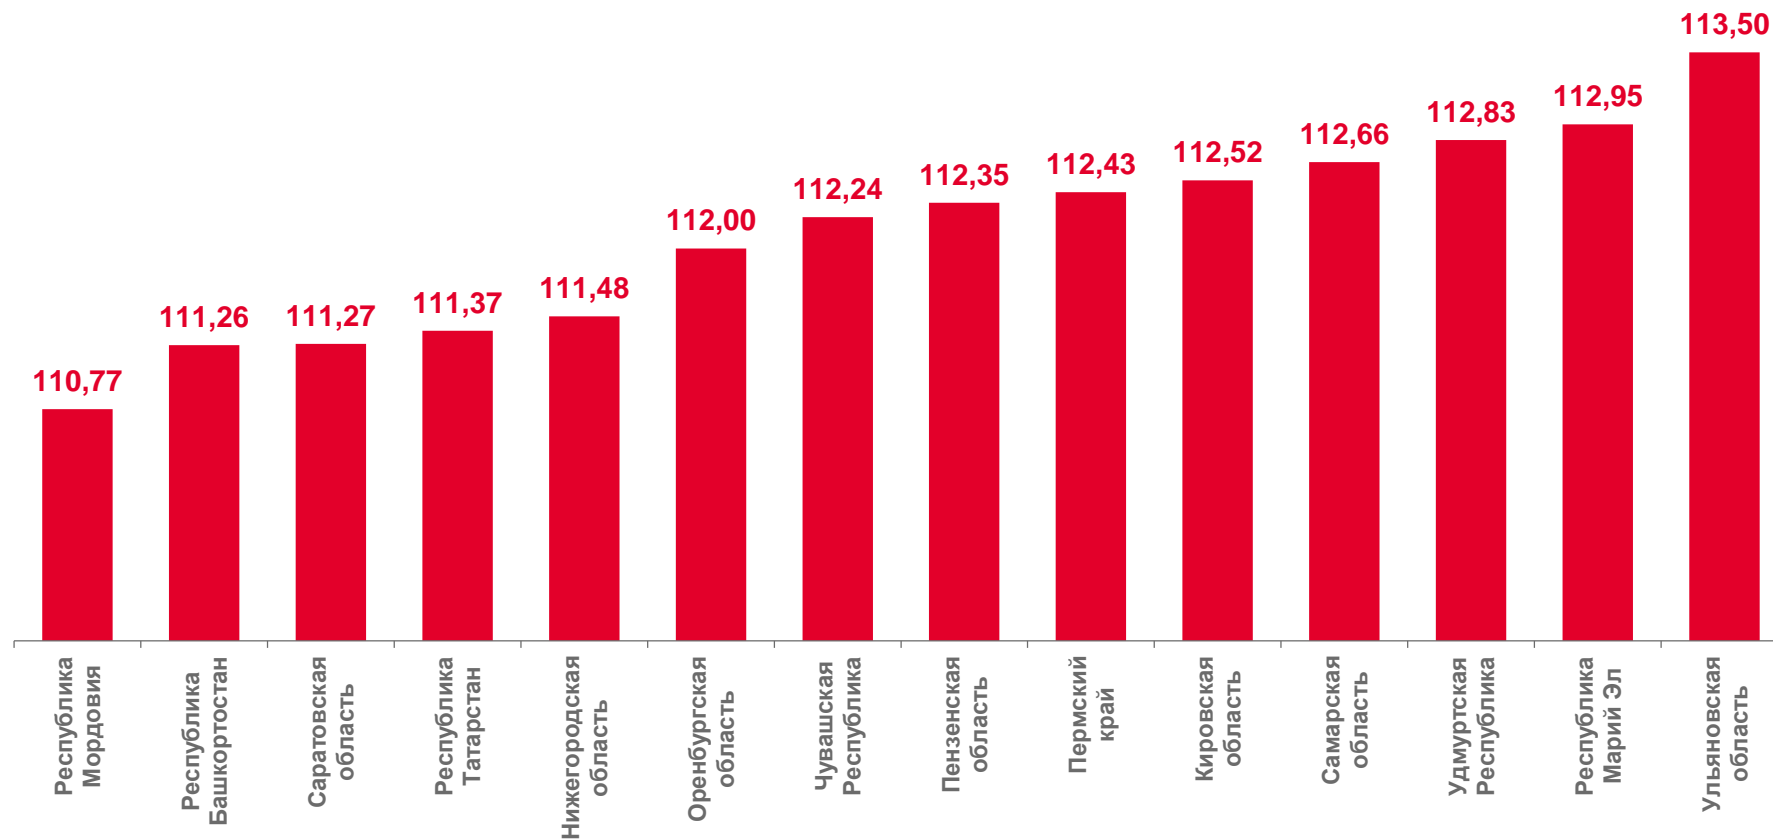

Услуги

ИНДЕКСЫ ПОТРЕБИТЕЛЬСКИХ ЦЕН ПО СУБЪЕКТАМ ПФО

ДЕКАБРЬ 2022 ГОДА В % К НОЯБРЮ 2022 ГОДА

ИНДЕКСЫ ПОТРЕБИТЕЛЬСКИХ ЦЕН

2022 ГОД; В % К ДЕКАБРЮ 2021 ГОДА

Все товары и услуги

Продовольственные товары

Непродовольственные товары

Услуги

ИНДЕКСЫ ПОТРЕБИТЕЛЬСКИХ ЦЕН ПО СУБЪЕКТАМ ПФО

ДЕКАБРЬ 2022 ГОДА В % К ДЕКАБРЮ 2021 ГОДА

Чувашская Республика

январь-декабрь 2022 года

114,65%

к январю-декабрю 2021 года

ИНДЕКСЫ ПОТРЕБИТЕЛЬСКИХ ЦЕН НА ПРОДОВОЛЬСТВЕННЫЕ ТОВАРЫ