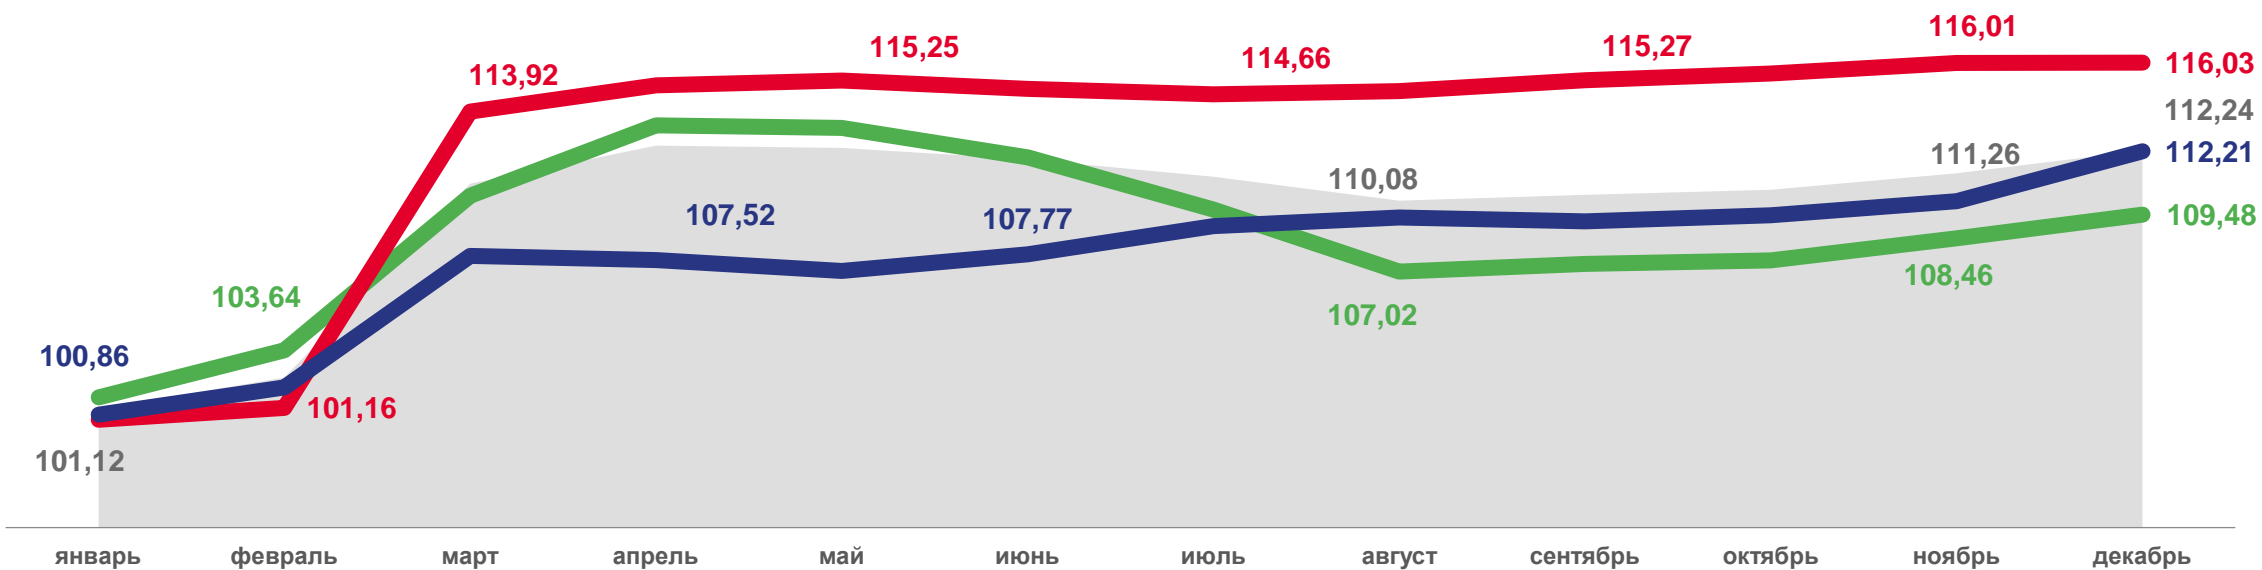

Услуги

ИНДЕКСЫ ПОТРЕБИТЕЛЬСКИХ ЦЕН ПО СУБЪЕКТАМ ПФО

ДЕКАБРЬ 2022 ГОДА В % К НОЯБРЮ 2022 ГОДА

ИНДЕКСЫ ПОТРЕБИТЕЛЬСКИХ ЦЕН

2022 ГОД; В % К ДЕКАБРЮ 2021 ГОДА

Все товары и услуги

Продовольственные товары

Непродовольственные товары

Услуги

ИНДЕКСЫ ПОТРЕБИТЕЛЬСКИХ ЦЕН ПО СУБЪЕКТАМ ПФО

ДЕКАБРЬ 2022 ГОДА В % К ДЕКАБРЮ 2021 ГОДА

Чувашская Республика

январь-декабрь 2022 года

114,65%

к январю-декабрю 2021 года

ИНДЕКСЫ ПОТРЕБИТЕЛЬСКИХ ЦЕН НА ПРОДОВОЛЬСТВЕННЫЕ ТОВАРЫ