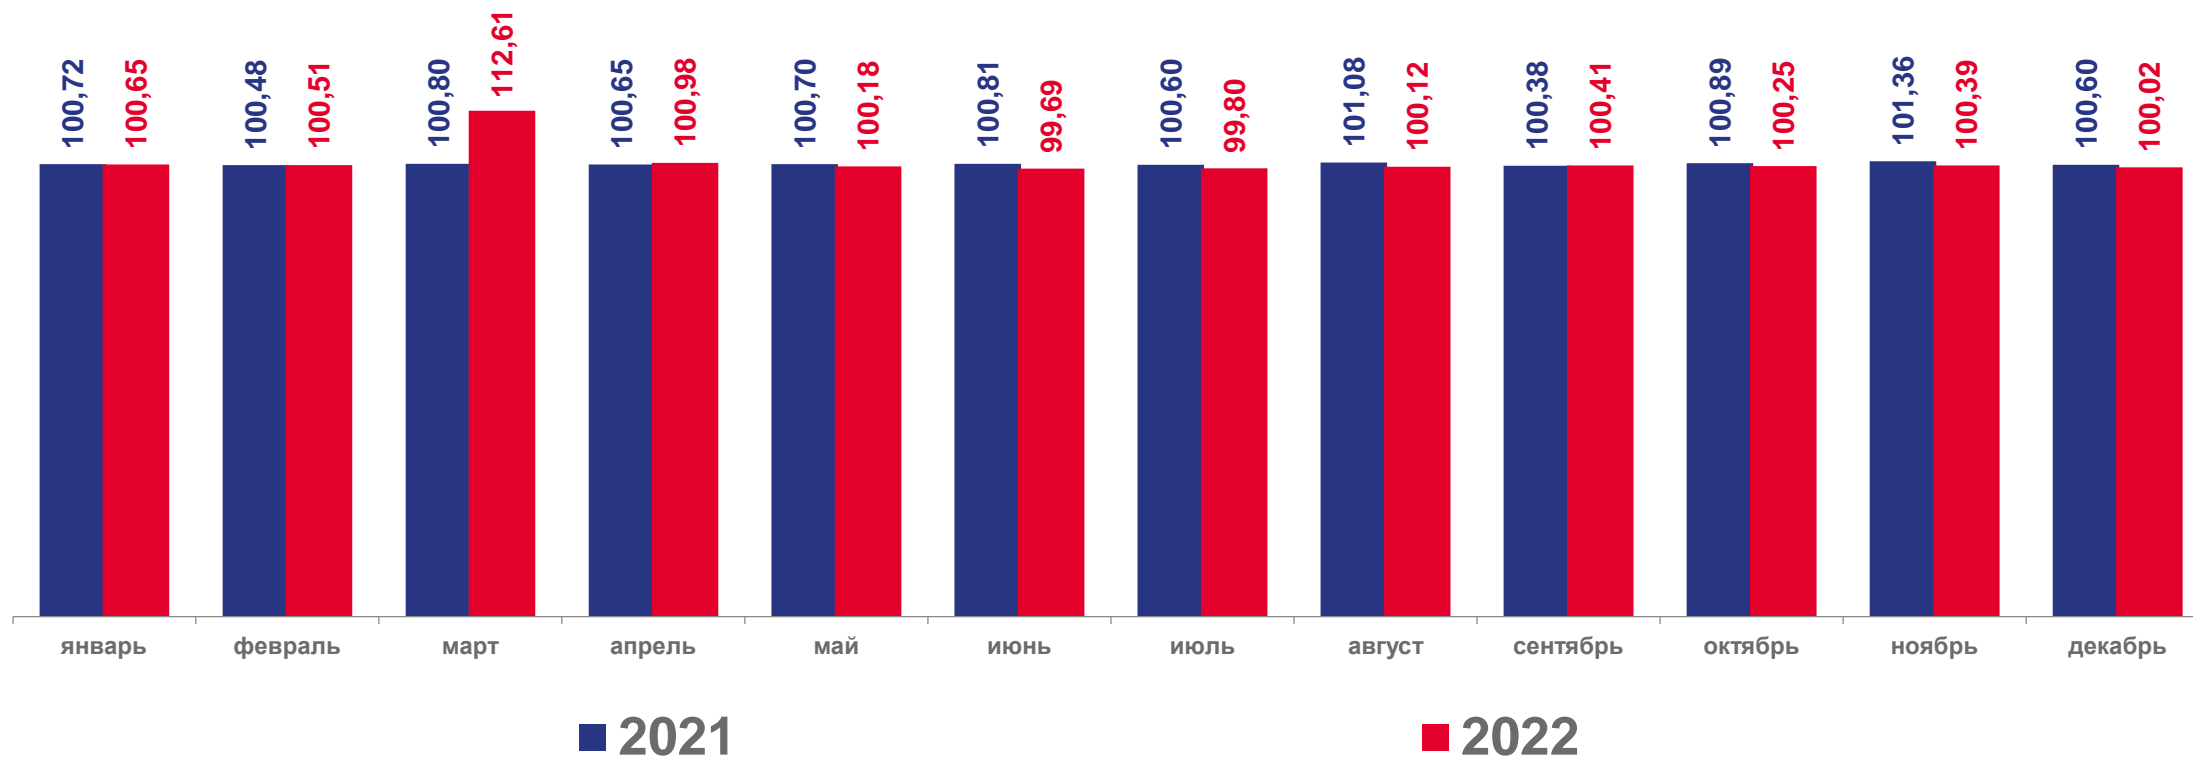

ИНДЕКСЫ ПОТРЕБИТЕЛЬСКИХ ЦЕН НА НЕПРОДОВОЛЬСТВЕННЫЕ ТОВАРЫ

В % К ПРЕДЫДУЩЕМУ МЕСЯЦУ