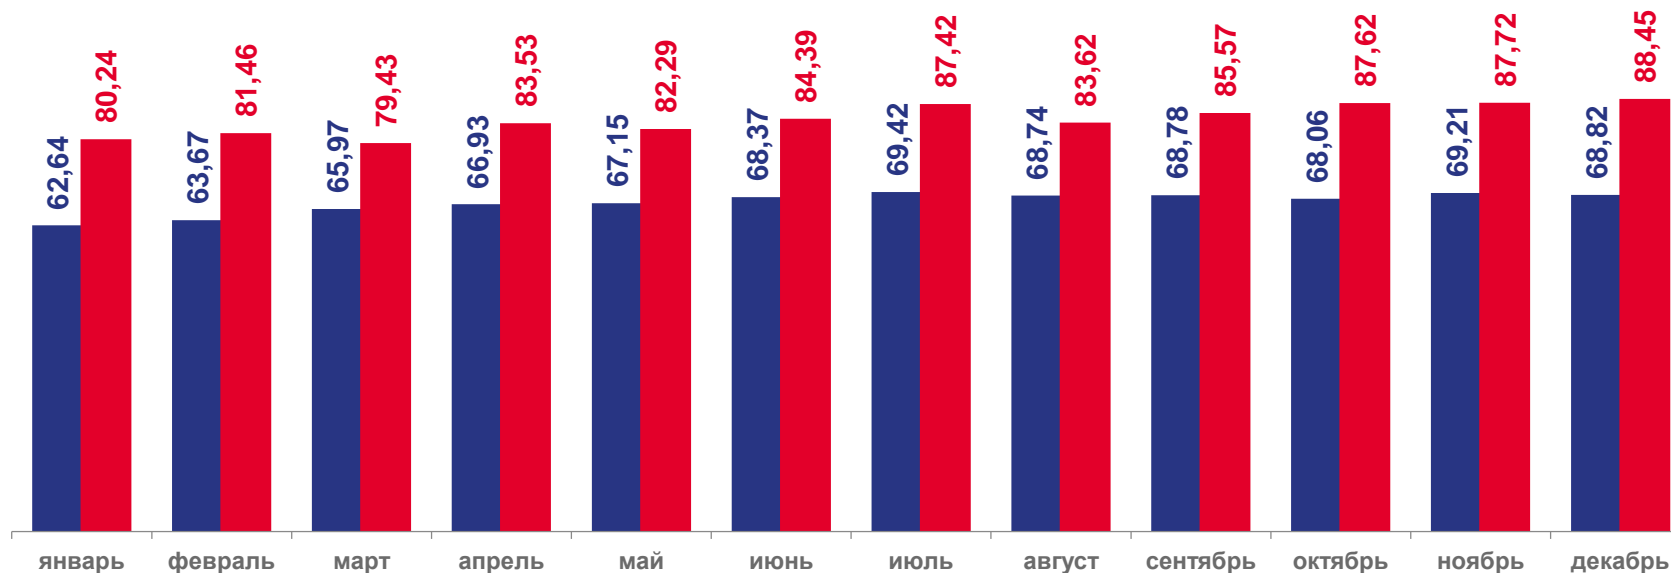

СРЕДНИЕ ЦЕНЫ НА МОЛОКО

НА КОНЕЦ МЕСЯЦА; РУБЛЕЙ ЗА ЛИТР

декабрь 2022 года к
ноябрю 2022 года

99,44%

Молоко питьевое цельное пастеризованное
2,5-3,2% жирности

100,44%

Молоко питьевое цельное стерилизованное
2,5-3,2% жирности

■ Молоко питьевое цельное пастеризованное
2,5-3,2% жирности

■ Молоко питьевое цельное стерилизованное
2,5-3,2% жирности